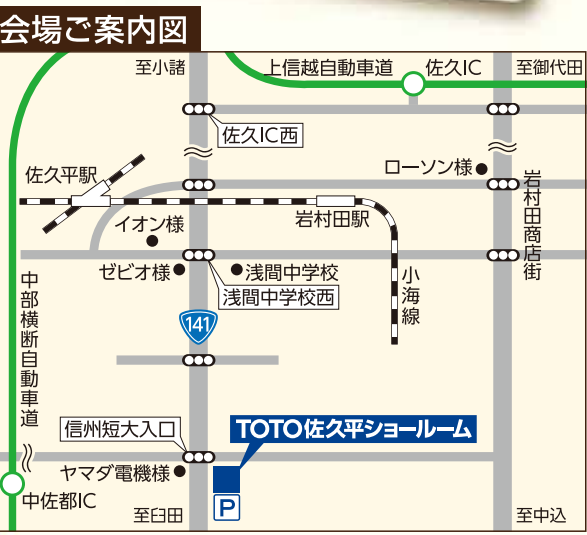

主催者ご挨拶
日頃お世話になっている地域の皆様にも少しでも安心して正しいお住まいの情報をご提供できるようにと、TOTOリモデルクラブ東信店会会員店が集結し相談会を開催する運びとなりました。TOTOの水廻り商品を一挙にご体感頂けるチャンスです。また、正しいお住まいの情報や、実際にリフォームしたら我が家はいくらく?など日頃の「?」にその場で答えられます。お楽しみ企画も満載!ぜひご家族・ご友人をお誘い合わせの上、ご来場くださいませ!
TOTOリモデルクラブ
東信店会会員店一同

主催店(安心できる地元のリモデルクラブ店)

- 株式会社アサヒ興業
- 有限会社イワシタ設備
- 嶋屋住設株式会社
- 株式会社リユークンハイム
- 太陽リビング株式会社
- 有限会社ホープ住設
- リフォームワン株式会社